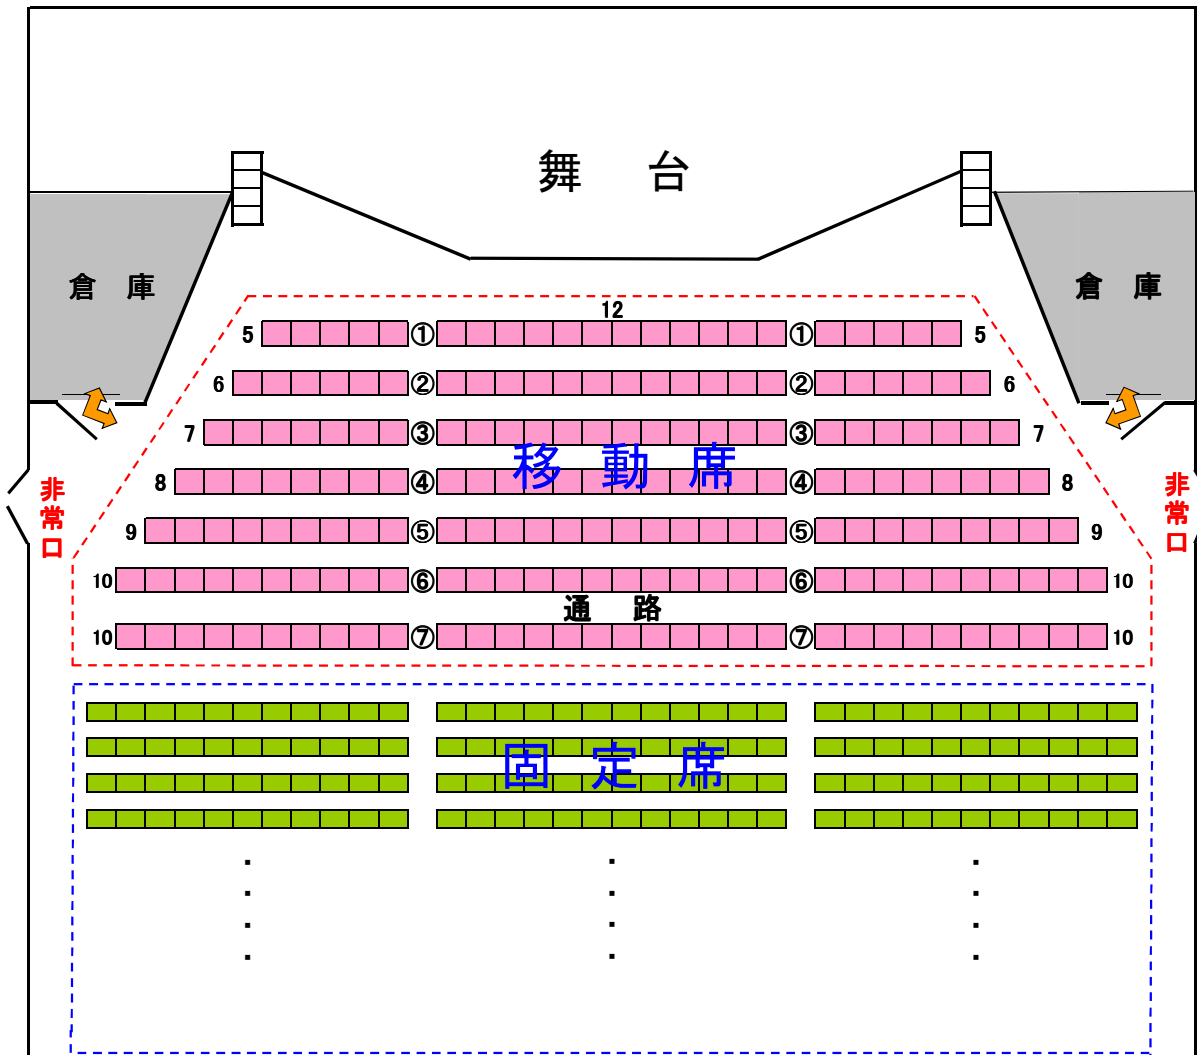

保土ヶ谷公会堂座席配置図

移動席 194席

固定席 400席

車椅子席 5席

合計 599席

移動席配置状況

- ◎ 椅子の分離は、ひとつずつ、まっすぐ上方に引き上げ分離してください。
- ◎ 椅子の結合は、ひとつずつ、まっすぐ下方に押込んで結合してください。
- ◎ 台車には、**20脚**ずつ載せてください。