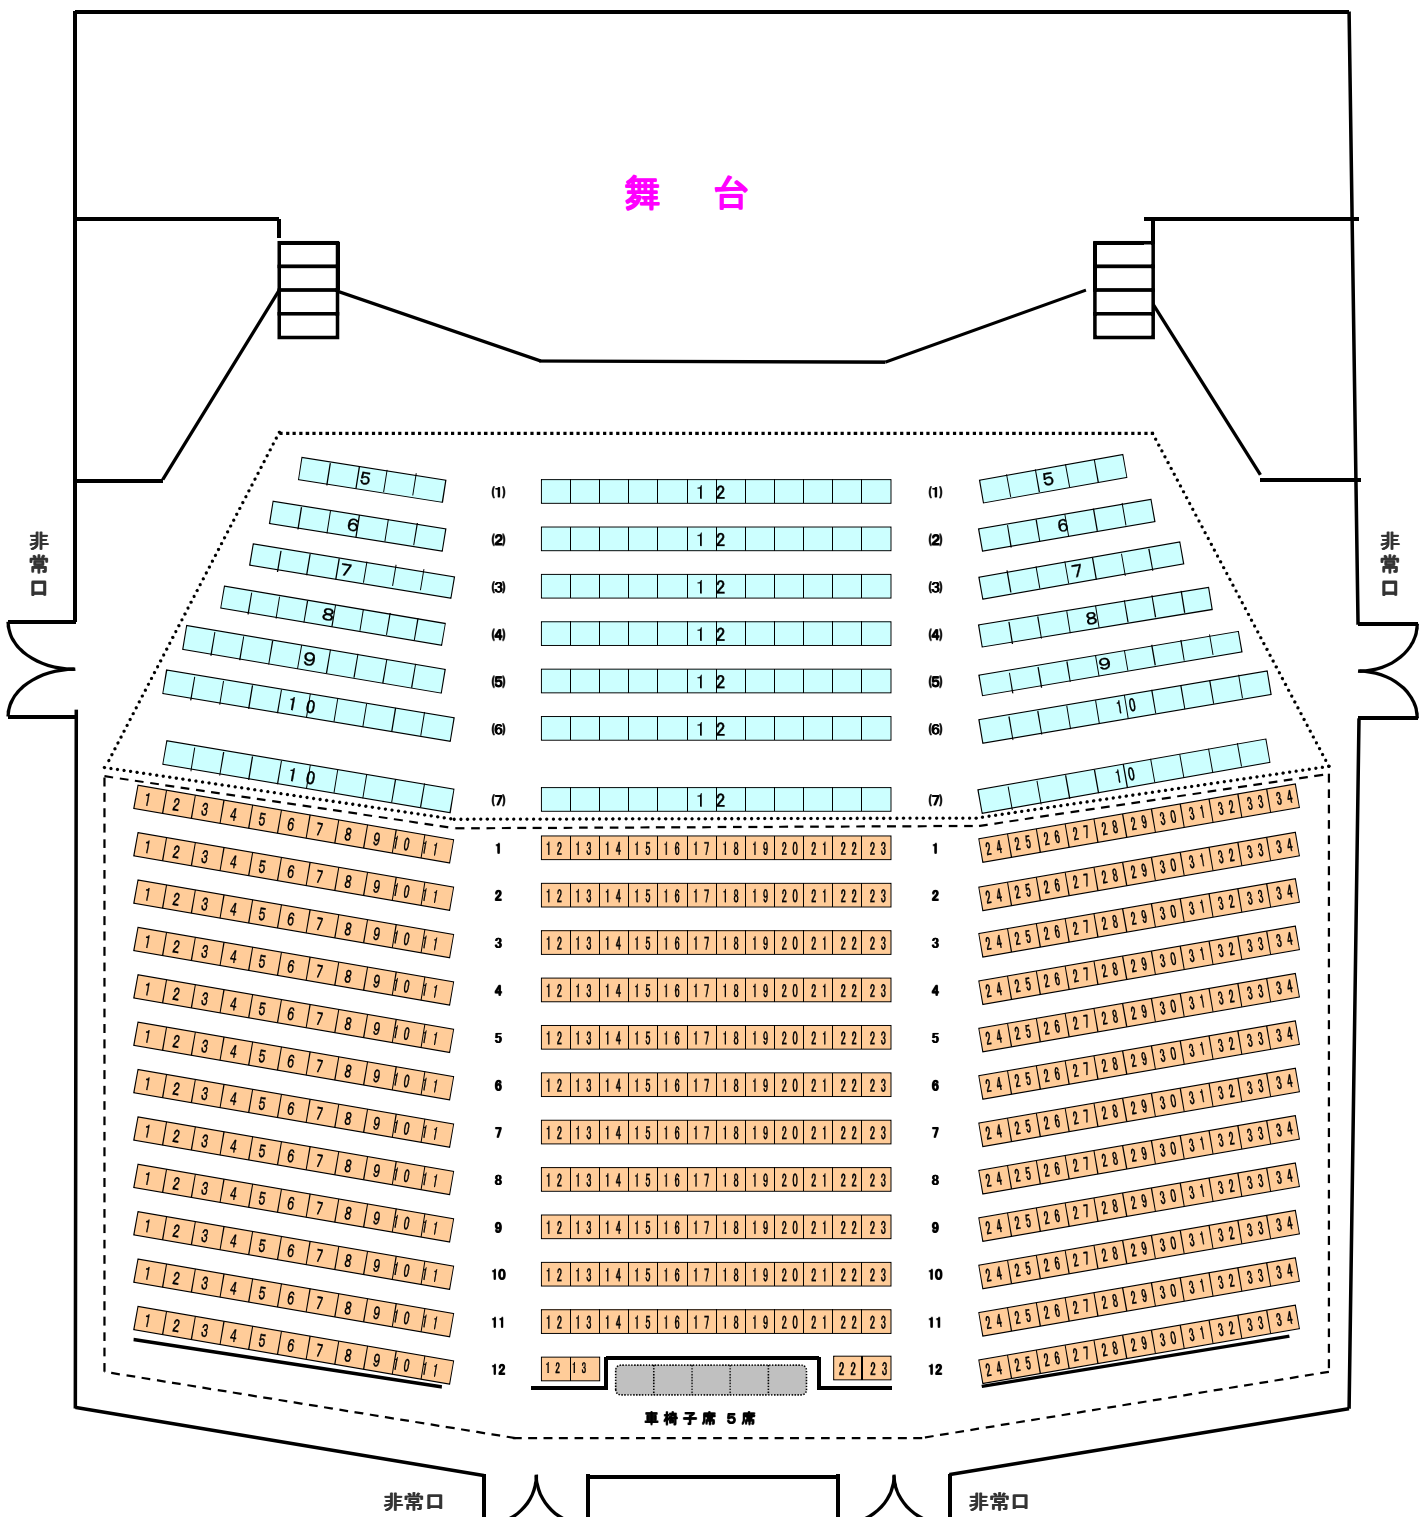

保土ヶ谷公会堂座席配置図

移動席 194席

固定席 400席

車椅子席 5席

合計 599席

移動席配置状況

- ◎ 椅子の分離は、ひとつずつ、まっすぐ上方に引き上げ分離してください。
- ◎ 椅子の結合は、ひとつずつ、まっすぐ下方に押込んで結合してください。
- ◎ 台車には、**20脚**ずつ載せてください。