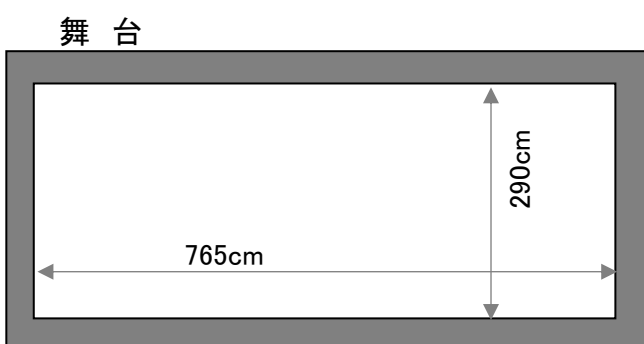

1 吊るし看板
看板①

板付き おおよそ模造紙(79×1090)5枚を横につないだ大きさ

看板② 2枚

枠のみ

2 山台等

山台	90×180×30cm(付属品で+10cm高)	2台
デリカ	120×240×40cm	4台
平台	90×180×12cm	6台
	94×155×9cm	2台
箱馬	30×30×12cm	24台

その他

演台 1台 司会台 1台 花台 1台
指揮者用 演壇 1台, 譜面台 1台
譜面台(折り畳み式) 7台
反響板 6台
舞台用 机 9台, 椅子 30脚

3 めくり

4 立て看板

5 スクリーン

6 展示用 パネル