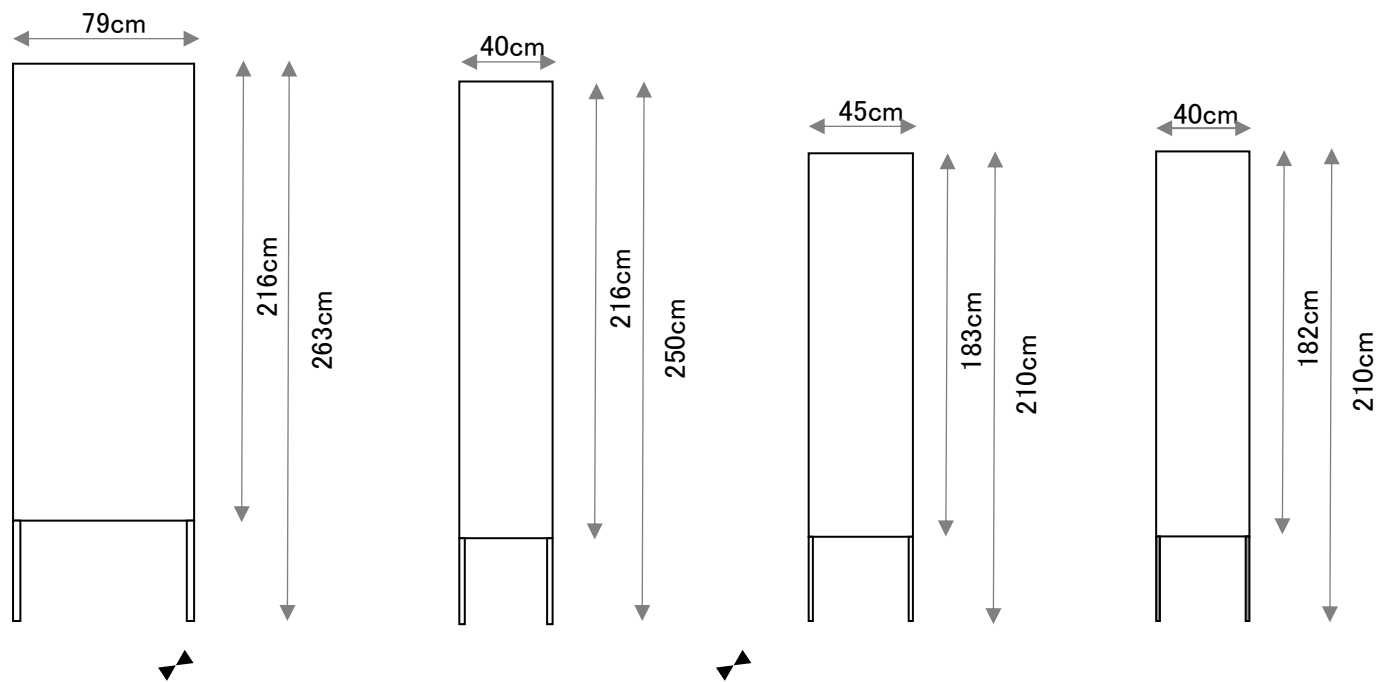

1 吊るし看板
看板①

板付き おおよそ模造紙(79×1090)5枚を横につないだ大きさ

看板② 2枚

枠のみ

2 山台等

山台	90×180×30cm(付属品で+10cm高)	2台
デリカ	120×240×40cm	4台
平台	90×180×12cm	6台
	94×155×9cm	2台
箱馬	30×30×12cm	24台

その他

演台 1台 司会台 1台 花台 1台
指揮者用 演壇 1台, 譜面台 1台
譜面台(折り畳み式) 7台
反響板 6台
舞台用 机 9台, 椅子 30脚

3 めくり

4 立て看板

5 スクリーン

6 展示用 パネル