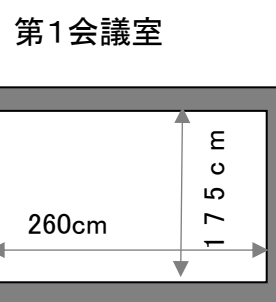

1 吊るし看板
看板①

板付き おおよそ模造紙(79×1090)5枚を横につないだ大きさ

看板② 2枚

枠のみ

2 山台等

山台	90×180×30cm(付属品で+10cm高)	2台
デリカ	120×240×40cm	4台
平台	90×180×12cm	6台
	94×155×9cm	2台
箱馬	30×30×12cm	24台

その他

演台 1台 司会台 1台 花台 1台
指揮者用 演壇 1台, 譜面台 1台
譜面台(折り畳み式) 7台
反響板 6台
舞台用 机 9台, 椅子 30脚

3 めくり

4 立て看板

5 スクリーン

6 展示用 パネル