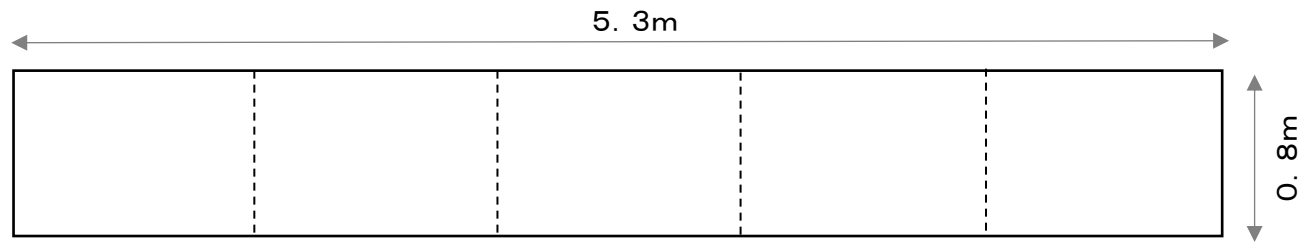

1 吊るし看板
看板①

板付き おおよそ模造紙(79×1090)5枚を横につないだ大きさ

看板② 2枚

枠のみ

2 山台等

山台	90×180×30cm(付属品で+10cm高)	2台
デリカ	120×240×40cm	4台
平台	90×180×12cm	6台
	94×155×9cm	2台
箱馬	30×30×12cm	24台

その他

演台 1台 司会台 1台 花台 1台
指揮者用 演壇 1台, 譜面台 1台
譜面台(折り畳み式) 7台
反響板 6台
舞台用 机 9台, 椅子 30脚