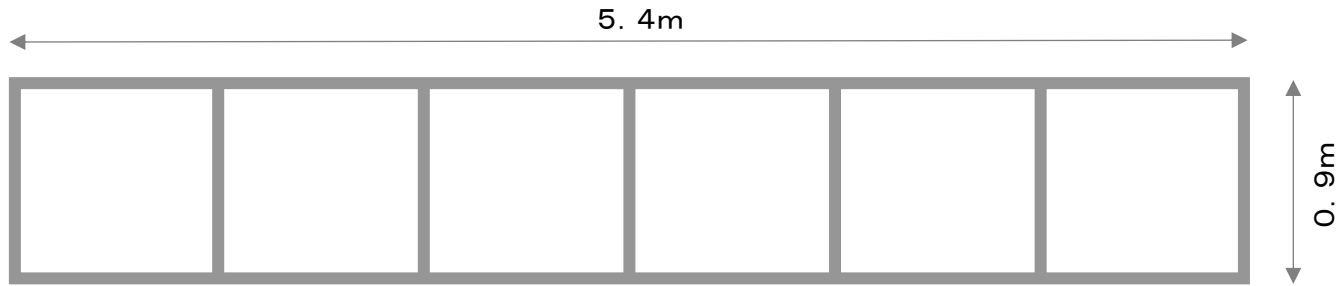

1 吊るし看板
看板①

板付き おおよそ模造紙(79×1090)5枚を横につないだ大きさ

看板② 2枚

枠のみ

2 山台等

山台	90×180×30cm(付属品で+10cm高)	2台
デリカ	120×240×40cm	4台
平台	90×180×12cm	6台
	94×155×9cm	2台
箱馬	30×30×12cm	24台

その他

演台 1台 司会台 1台 花台 1台
指揮者用 演壇 1台, 譜面台 1台
譜面台(折り畳み式) 7台
反響板 6台
舞台用 机 9台, 椅子 30脚

3 めくり

4 立て看板

5 スクリーン

6 展示用 パネル