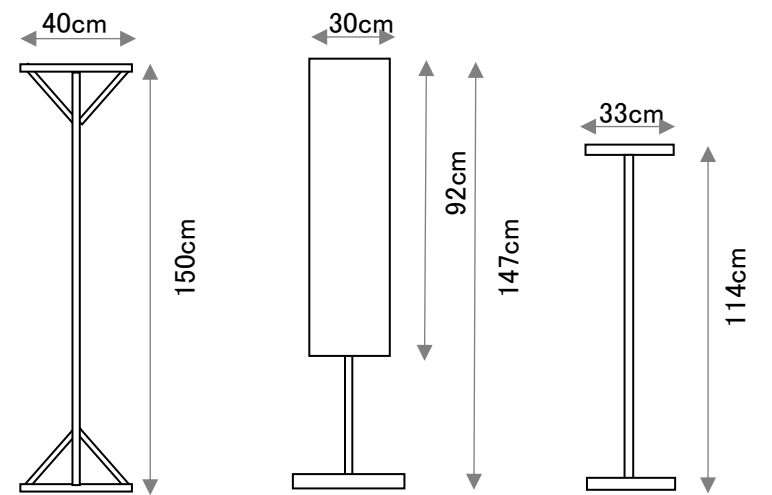

1 吊るし看板
看板①

板付き おおよそ模造紙(79×1090)5枚を横につないだ大きさ

看板② 2枚

枠のみ

2 山台等

山台	90×180×30cm(付属品で+10cm高)	2台
デリカ	120×240×40cm	4台
平台	90×180×12cm	6台
	94×155×9cm	2台
箱馬	30×30×12cm	24台

その他

演台 1台 司会台 1台 花台 1台
指揮者用 演壇 1台, 譜面台 1台
譜面台(折り畳み式) 7台
反響板 6台
舞台用 机 9台, 椅子 30脚

3 めくり

4 立て看板

5 スクリーン

6 展示用 パネル