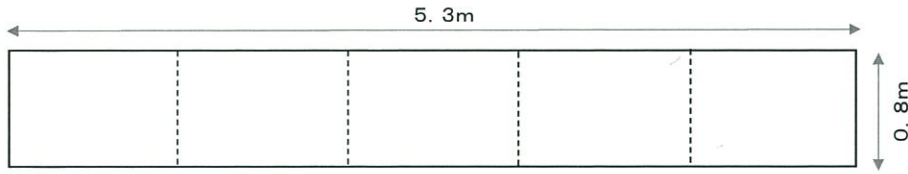

1 吊るし看板
看板①

板付き おおよそ模造紙(79×1090)5枚を横につないだ大きさ

看板② 2枚

枠のみ

2 山台等

- 山台 90×180×30cm(付属品で+10cm高)
- デリカ 120×240×40cm
- 平台 90.9×181.8×12.1cm(3尺6寸4寸)
- 90×180×12cm
- 94×155×9cm
- 箱馬 30×30×12cm

その他

- 演台 1台 司会台 1台 花台 1台
- 指揮者用 演壇 1台、譜面台 1台
- 譜面台(折り畳み式) 7台
- 反響板 6台
- 舞台用机 9台、椅子 30脚

3 めくり

- 2台
- 4台
- 6台
- 6台
- 2台
- 24台

4 立て看板

5 スクリーン

6 展示用 パネル

パネル 8枚
117×172cm
両面使用、
縦横変換、