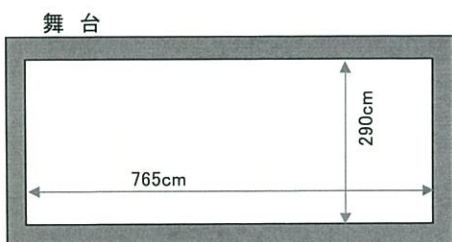

1 吊るし看板
看板①

板付き おおよそ模造紙(79×1090)5枚を横につないだ大きさ

看板② 2枚

枠のみ

2 山台等

- 山台 90×180×30cm(付属品で+10cm高)
- デリカ 120×240×40cm
- 平台 90.9×181.8×12.1cm(3尺6寸4寸)
- 90×180×12cm
- 94×155×9cm
- 箱馬 30×30×12cm

その他

- 演台 1台 司会台 1台 花台 1台
- 指揮者用 演壇 1台、譜面台 1台
- 譜面台(折り畳み式) 7台
- 反響板 6台
- 舞台用机 9台、椅子 30脚

3 めくり

- 2台
- 4台
- 6台
- 6台
- 2台
- 24台

4 立て看板

5 スクリーン

6 展示用 パネル

パネル 8枚
117×172cm
両面使用、
縦横変換、