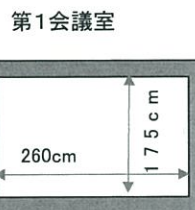

1 吊るし看板
看板①

板付き おおよそ模造紙(79×1090)5枚を横につないだ大きさ

看板② 2枚

枠のみ

2 山台等

- 山台 90×180×30cm(付属品で+10cm高)
- デリカ 120×240×40cm
- 平台 90.9×181.8×12.1cm(3尺6寸4寸)
- 90×180×12cm
- 94×155×9cm
- 箱馬 30×30×12cm

その他

- 演台 1台 司会台 1台 花台 1台
- 指揮者用 演壇 1台、譜面台 1台
- 譜面台(折り畳み式) 7台
- 反響板 6台
- 舞台用机 9台、椅子 30脚

3 めくり

- 2台
- 4台
- 6台
- 6台
- 2台
- 24台

4 立て看板

5 スクリーン

6 展示用 パネル

パネル 8枚
117×172cm
両面使用、
縦横変換、