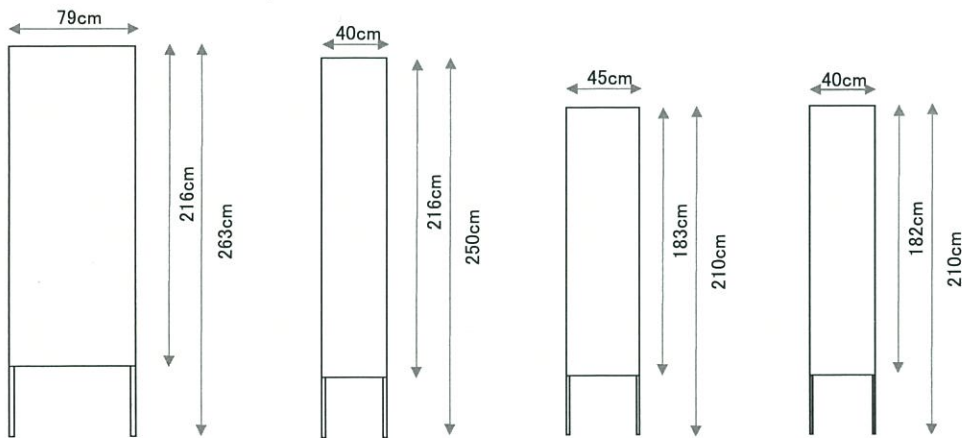

1 吊るし看板
看板①

板付き おおよそ模造紙(79×1090)5枚を横につないだ大きさ

看板② 2枚

枠のみ

2 山台等

- 山台 90×180×30cm(付属品で+10cm高)
- デリカ 120×240×40cm
- 平台 90.9×181.8×12.1cm(3尺6寸4寸)
- 90×180×12cm
- 94×155×9cm
- 箱馬 30×30×12cm

その他

- 演台 1台 司会台 1台 花台 1台
- 指揮者用 演壇 1台、譜面台 1台
- 譜面台(折り畳み式) 7台
- 反響板 6台
- 舞台用机 9台、椅子 30脚

3 めくり

- 2台
- 4台
- 6台
- 6台
- 2台
- 24台

4 立て看板

5 スクリーン

6 展示用 パネル

パネル 8枚
117×172cm
両面使用、
縦横変換、