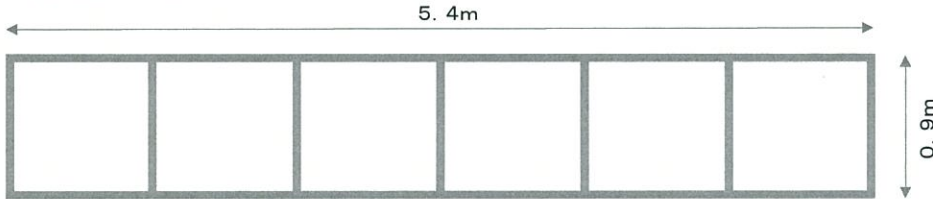

1 吊るし看板
看板①

板付き おおよそ模造紙(79×1090)5枚を横につないだ大きさ

看板② 2枚

枠のみ

2 山台等

- 山台 90×180×30cm(付属品で+10cm高)
- デリカ 120×240×40cm
- 平台 90.9×181.8×12.1cm(3尺6寸4寸)
- 90×180×12cm
- 94×155×9cm
- 箱馬 30×30×12cm

その他

- 演台 1台 司会台 1台 花台 1台
- 指揮者用 演壇 1台、譜面台 1台
- 譜面台(折り畳み式) 7台
- 反響板 6台
- 舞台用机 9台、椅子 30脚

3 めくり

- 2台
- 4台
- 6台
- 6台
- 2台
- 24台

4 立て看板

5 スクリーン

6 展示用 パネル

パネル 8枚
117×172cm
両面使用、
縦横変換、