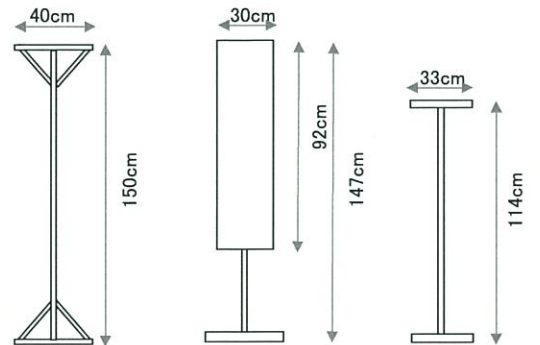

1 吊るし看板
看板①

板付き おおよそ模造紙(79×1090)5枚を横につないだ大きさ

看板② 2枚

枠のみ

2 山台等

- 山台 90×180×30cm(付属品で+10cm高)
- デリカ 120×240×40cm
- 平台 90.9×181.8×12.1cm(3尺6寸4寸)
- 90×180×12cm
- 94×155×9cm
- 箱馬 30×30×12cm

その他

- 演台 1台 司会台 1台 花台 1台
- 指揮者用 演壇 1台、譜面台 1台
- 譜面台(折り畳み式) 7台
- 反響板 6台
- 舞台用机 9台、椅子 30脚

3 めくり

- 2台
- 4台
- 6台
- 6台
- 2台
- 24台

4 立て看板

5 スクリーン

6 展示用 パネル

パネル 8枚
117×172cm
両面使用、
縦横変換、