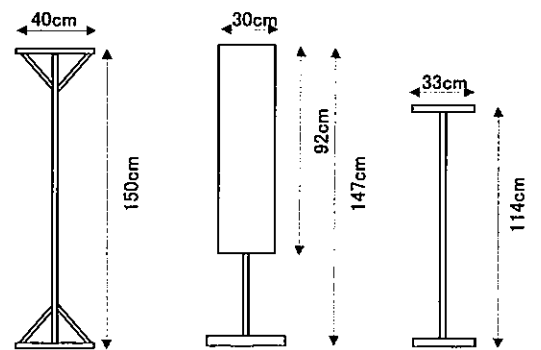

1 吊るし看板  
看板①

板付き おおよそ模造紙(79×1090)5枚を横につないだ大きさ

看板② 2枚

枠のみ

2 山台等

山台	90×180×30cm(付属品で+10cm高)
デリカ	120×240×40cm
平台	90.9×181.8×12.1cm(3尺6尺4寸)
箱	30×30×12cm

3 めくり

2台  
4台  
6台  
20台

その他

演台 1台 司会台 1台 花台 1台  
指揮者用 演壇 1台、譜面台 1台  
譜面台(折り畳み式) 7台  
反響板 6台  
舞台用 机 9台、椅子 30脚

4 立て看板

5 スクリーン

6 展示用 パネル

パネル 8枚  
117×172cm  
両面使用、  
縦横変換、