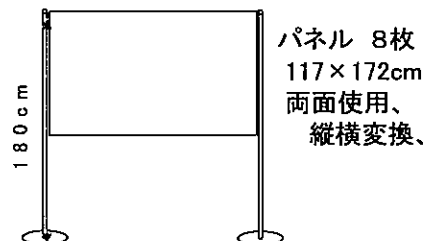

1 吊るし看板  
看板①

板付き おおよそ模造紙(79×1090)5枚を横につないだ大きさ

看板② 2枚

枠のみ

2 山台等

山台	90×180×30cm(付属品で+10cm高)
デリカ	120×240×40cm
平台	90.9×181.8×12.1cm(3尺6尺4寸)
箱	30×30×12cm

3 めくり

2台  
4台  
6台  
20台

その他

演台 1台 司会台 1台 花台 1台  
指揮者用 演壇 1台、譜面台 1台  
譜面台(折り畳み式) 7台  
反響板 6台  
舞台用 机 9台、椅子 30脚

4 立て看板

5 スクリーン

6 展示用 パネル

パネル 8枚  
117×172cm  
両面使用、  
縦横変換、