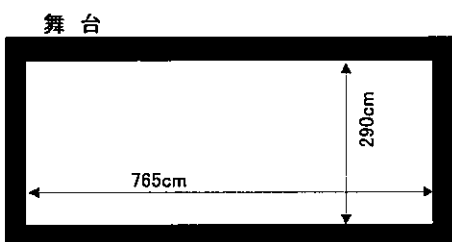

1 吊るし看板  
看板①

板付き おおよそ模造紙(79×1090)5枚を横につないだ大きさ

看板② 2枚

枠のみ

2 山台等

山台	90×180×30cm(付属品で+10cm高)
デリカ	120×240×40cm
平台	90.9×181.8×12.1cm(3尺6尺4寸)
箱	30×30×12cm

3 めくり

2台  
4台  
6台  
20台

その他

演台 1台 司会台 1台 花台 1台  
指揮者用 演壇 1台、譜面台 1台  
譜面台(折り畳み式) 7台  
反響板 6台  
舞台用 机 9台、椅子 30脚

4 立て看板

5 スクリーン

6 展示用 パネル

パネル 8枚  
117×172cm  
両面使用、  
縦横変換、