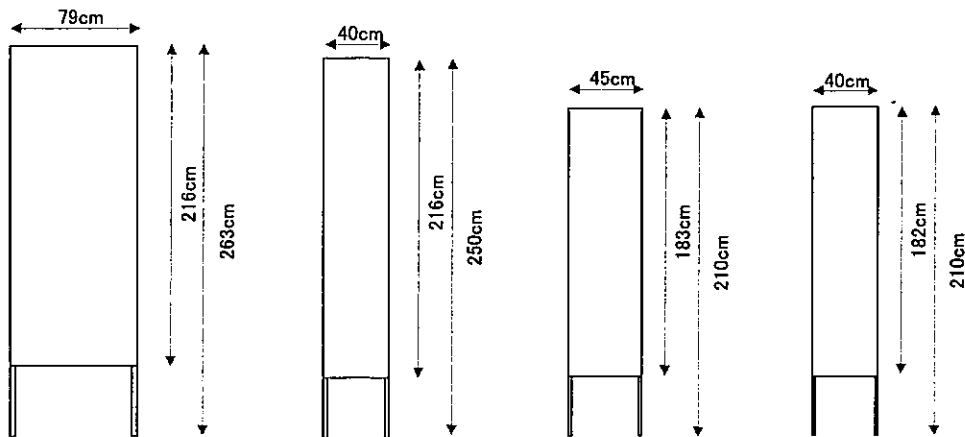

1 吊るし看板  
看板①

板付き おおよそ模造紙(79×1090)5枚を横につないだ大きさ

看板② 2枚

枠のみ

2 山台等

山台	90×180×30cm(付属品で+10cm高)
デリカ	120×240×40cm
平台	90.9×181.8×12.1cm(3尺6尺4寸)
箱	30×30×12cm

3 めくり

2台  
4台  
6台  
20台

その他

演台 1台 司会台 1台 花台 1台  
指揮者用 演壇 1台、譜面台 1台  
譜面台(折り畳み式) 7台  
反響板 6台  
舞台用 机 9台、椅子 30脚

4 立て看板

5 スクリーン

6 展示用 パネル

パネル 8枚  
117×172cm  
両面使用、  
縦横変換、