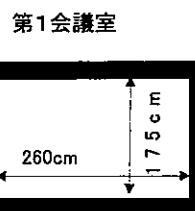

1 吊るし看板  
看板①

板付き おおよそ模造紙(79×1090)5枚を横につないだ大きさ

看板② 2枚

枠のみ

2 山台等

山台	90×180×30cm(付属品で+10cm高)
デリカ	120×240×40cm
平台	90.9×181.8×12.1cm(3尺6尺4寸)
箱	30×30×12cm

3 めくり

2台  
4台  
6台  
20台

その他

演台 1台 司会台 1台 花台 1台  
指揮者用 演壇 1台、譜面台 1台  
譜面台(折り畳み式) 7台  
反響板 6台  
舞台用 机 9台、椅子 30脚

4 立て看板

5 スクリーン

6 展示用 パネル

パネル 8枚  
117×172cm  
両面使用、  
縦横変換、