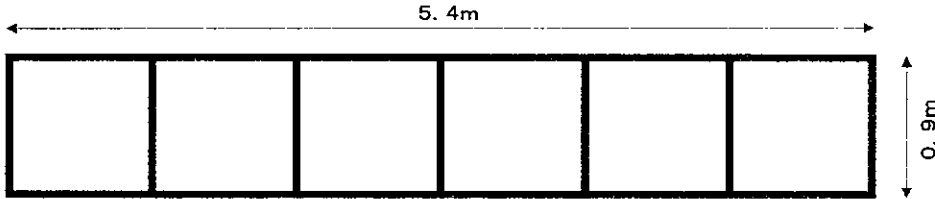

1 吊るし看板  
看板①

板付き おおよそ模造紙(79×1090)5枚を横につないだ大きさ

看板② 2枚

枠のみ

2 山台等

山台	90×180×30cm(付属品で+10cm高)
デリカ	120×240×40cm
平台	90.9×181.8×12.1cm(3尺6尺4寸)
箱	30×30×12cm

3 めくり

2台  
4台  
6台  
20台

その他

演台 1台 司会台 1台 花台 1台  
指揮者用 演壇 1台、譜面台 1台  
譜面台(折り畳み式) 7台  
反響板 6台  
舞台用 机 9台、椅子 30脚

4 立て看板

5 スクリーン

6 展示用 パネル

パネル 8枚  
117×172cm  
両面使用、  
縦横変換、