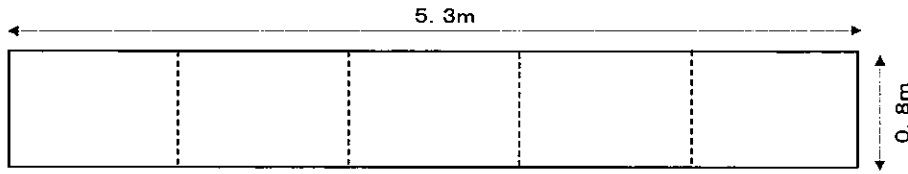

1 吊るし看板  
看板①

板付き おおよそ模造紙(79×1090)5枚を横につないだ大きさ

看板② 2枚

枠のみ

2 山台等

山台	90×180×30cm(付属品で+10cm高)
デリカ	120×240×40cm
平台	90.9×181.8×12.1cm(3尺6尺4寸)
箱	30×30×12cm

3 めくり

2台  
4台  
6台  
20台

その他

演台 1台 司会台 1台 花台 1台  
指揮者用 演壇 1台、譜面台 1台  
譜面台(折り畳み式) 7台  
反響板 6台  
舞台用 机 9台、椅子 30脚

4 立て看板

5 スクリーン

6 展示用 パネル

パネル 8枚  
117×172cm  
両面使用、  
縦横変換、