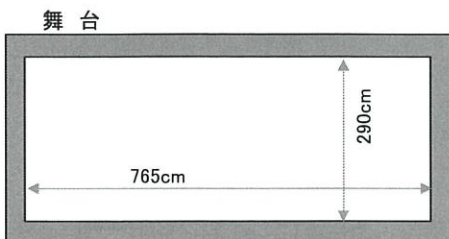

1 吊るし看板
看板①

板付き おおよそ模造紙(79×1090)5枚を横につないだ大きさ

2 山台等

山台	90×180×30cm(付属品で+10cm高)
デリカ	120×240×40cm
平台	90.9×181.8×12.1cm(3尺6尺4寸)
箱馬	30×30×12cm

その他

演台 1台 司会台 1台 花台 1台
指揮者用 演壇 1台, 譜面台 1台
譜面台(折り畳み式) 7台
反響板 6台
舞台用 机 9台, 椅子 30脚

3 めくり

2台
4台
6台
24台

4 立て看板

5 スクリーン

6 展示用 パネル