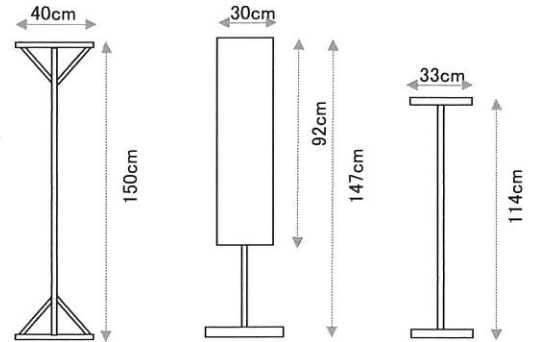

1 吊るし看板
看板①

板付き おおよそ模造紙(79×1090)5枚を横につないだ大きさ

2 山台等

山台	90×180×30cm(付属品で+10cm高)
デリカ	120×240×40cm
平台	90.9×181.8×12.1cm(3尺6尺4寸)
箱馬	30×30×12cm

その他

演台 1台 司会台 1台 花台 1台
指揮者用 演壇 1台, 譜面台 1台
譜面台(折り畳み式) 7台
反響板 6台
舞台用 机 9台, 椅子 30脚

3 めくり

2台
4台
6台
24台

4 立て看板

5 スクリーン

6 展示用 パネル