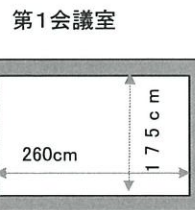

1 吊るし看板
看板①

板付き おおよそ模造紙(79×1090)5枚を横につないだ大きさ

2 山台等

山台	90×180×30cm(付属品で+10cm高)
デリカ	120×240×40cm
平台	90.9×181.8×12.1cm(3尺6尺4寸)
箱馬	30×30×12cm

その他

演台 1台 司会台 1台 花台 1台
指揮者用 演壇 1台, 譜面台 1台
譜面台(折り畳み式) 7台
反響板 6台
舞台用 机 9台, 椅子 30脚

3 めくり

2台
4台
6台
24台

4 立て看板

5 スクリーン

6 展示用 パネル