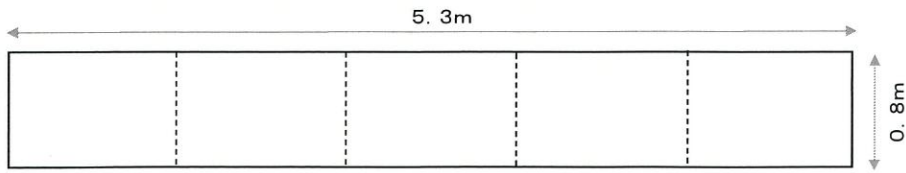

1 吊るし看板
看板①

板付き おおよそ模造紙(79×1090)5枚を横につないだ大きさ

2 山台等

山台	90×180×30cm(付属品で+10cm高)
デリカ	120×240×40cm
平台	90.9×181.8×12.1cm(3尺6尺4寸)
箱馬	30×30×12cm

その他

演台 1台 司会台 1台 花台 1台
指揮者用 演壇 1台, 譜面台 1台
譜面台(折り畳み式) 7台
反響板 6台
舞台用 机 9台, 椅子 30脚

3 めくり

2台
4台
6台
24台

4 立て看板

5 スクリーン

6 展示用 パネル