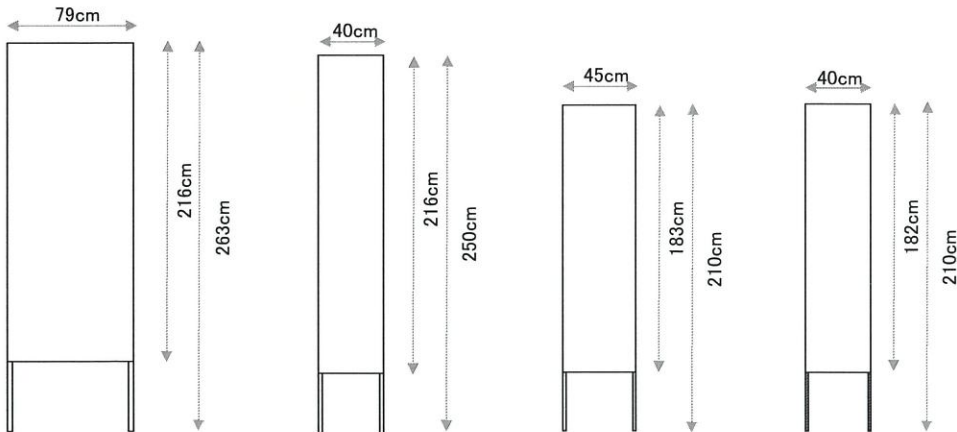

1 吊るし看板
看板①

板付き おおよそ模造紙(79×1090)5枚を横につないだ大きさ

2 山台等

山台	90×180×30cm(付属品で+10cm高)
デリカ	120×240×40cm
平台	90.9×181.8×12.1cm(3尺6尺4寸)
箱馬	30×30×12cm

その他

演台 1台 司会台 1台 花台 1台
指揮者用 演壇 1台, 譜面台 1台
譜面台(折り畳み式) 7台
反響板 6台
舞台用 机 9台, 椅子 30脚

3 めくり

2台
4台
6台
24台

4 立て看板

5 スクリーン

6 展示用 パネル